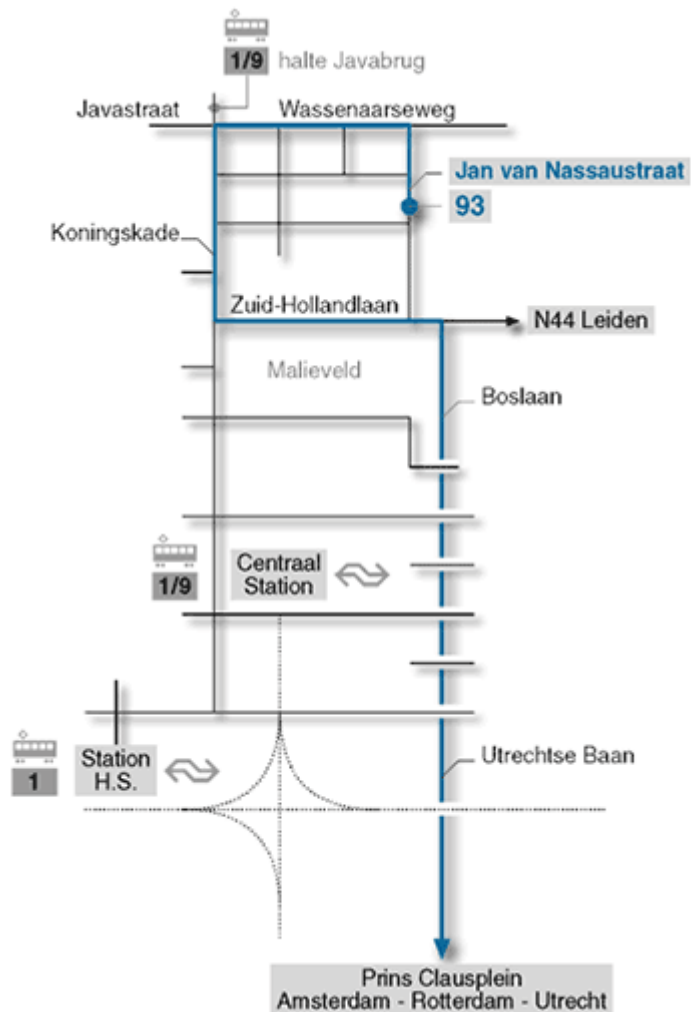

Routebeschrijving kantoor VPB Den Haag

NB. Op de Jan van Nassastraat is voldoende parkeergelegenheid. Het is echter wel betaald parkeren.

Jan van Nassastraat 93
2596 BR DEN HAAG